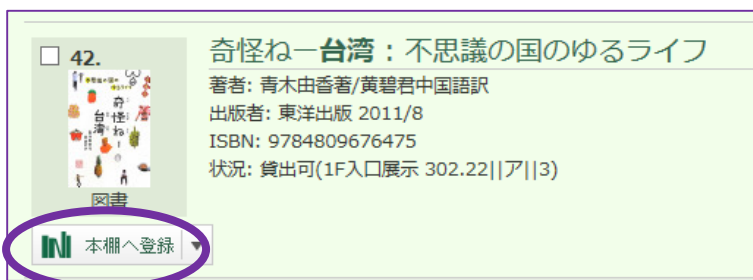

新機能：私の本棚

旧来の「マイフォルダ」が「私の本棚」に衣替えしました。お気に入りの図書の登録、タグ付けによる分類、「私の本棚」内の検索機能が追加されました。

なお、「マイフォルダ」から、「私の本棚」へのデータ移動はありません。必要な場合は、お手数ですが、1件ずつ「私の本棚」へ再登録をお願いします。（2014年3月に「マイフォルダ」サービスは終了する予定です）

表紙イメージの下にある「本棚へ登録」をクリックして、「私の本棚」へ登録します。

タグ等はあとで編集することも、可能です。

貸出履歴

マイライブラリでは、現在借りている資料、借りたことのある資料を確認できます。今回のリニューアルでは、さらに、借りたことのある資料は、詳細所蔵一覧先頭にアイコンが表示されるようになりました。（マイライブラリにログインしてから、蔵書検索を行った場合）

ちいさなふゆのほん
チイサナフユノホン
ヨレル・クリスティーナ・ネースlund文；クリスティーナ・ディーグマン絵；ひしきあきらこ訳
東京：福音館書店，2006.10

ブックマーク

●所蔵：

	巻号	所在	請求記号	資料ID	貸出区分	状況(返却予定日)	予約人数	備考
1		1F絵本	J94 チ 6	06102227	貸出可		0	

この件に関するお問い合わせ

図書館カウンター

022-214-3350

unyo@staff.miyakyo-u.ac.jp