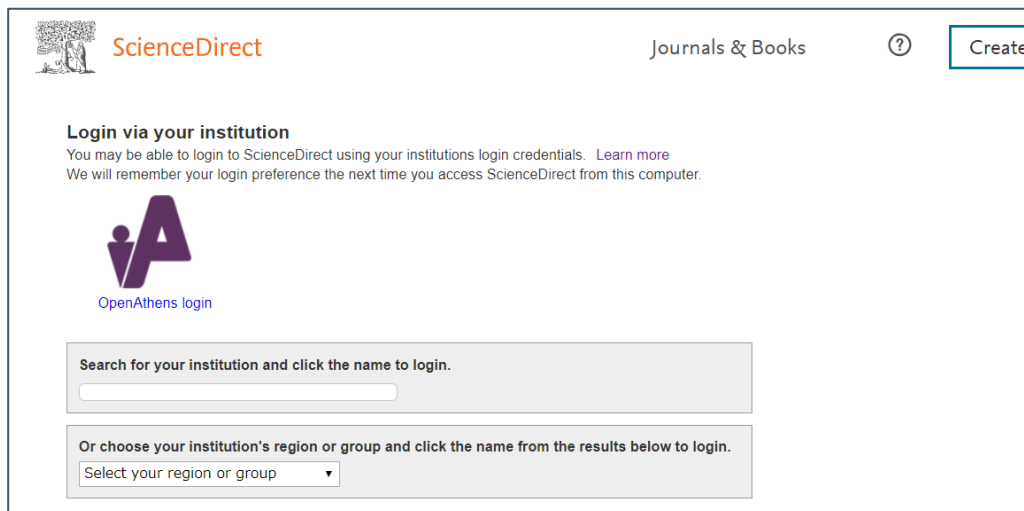

## 学認を利用して学外からアクセスする方法「Science Direct」

1. ScienceDirect (<http://www.sciencedirect.com/>)にアクセスし、画面右上の「Sign in」をクリックします。

2. 右側の「Sign in via your institution」の「Other institution」をクリックすると下の画面になります。

3. 「Or choose your institution's region or …」のプルダウンリストから「Japanese Research and Education (GakuNin)」を選択します。

4. 表示されている大学一覧の中から、「Miyagi University of Education」をクリックします

5. 宮教大の ID/PW を入力してログインしてください。