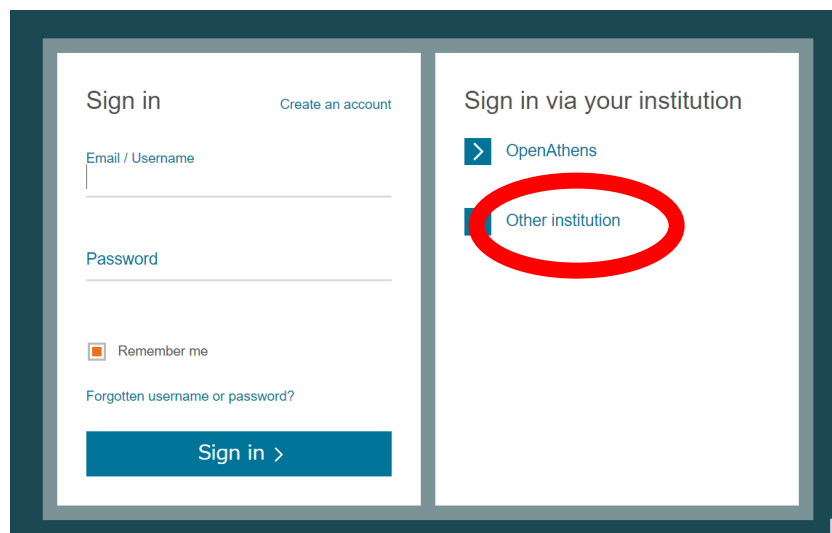

## 学認を利用して学外からアクセスする方法「Science Direct」

1. ScienceDirect (<http://www.sciencedirect.com/>)にアクセスし、画面右上の「Sign in」をクリックします。

2. 右側の「Sign in via your institution」の「Other institution」をクリックすると下の画面になります。

3. 「Or choose your institution's region or …」のプルダウンリストから「Japanese Research and Education (GakuNin)」を選択します。

4. 表示されている大学一覧の中から、「Miyagi University of Education」をクリックします

5. 宮教大の ID/PW を入力してログインしてください。