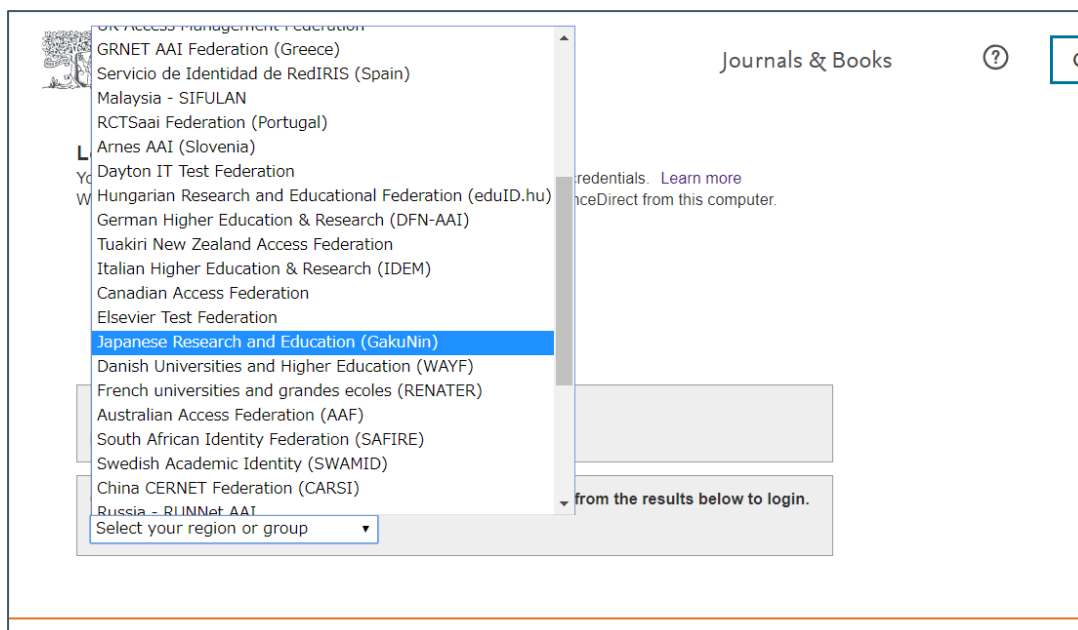

## 学認を利用して学外からアクセスする方法「Science Direct」

1. ScienceDirect (<http://www.sciencedirect.com/>)にアクセスし、画面右上の「Sign in」をクリックします。

2. 右側の「Sign in via your institution」の「Other institution」をクリックすると下の画面になります。

3. 「Or choose your institution's region or …」のプルダウンリストから「Japanese Research and Education (GakuNin)」を選択します。