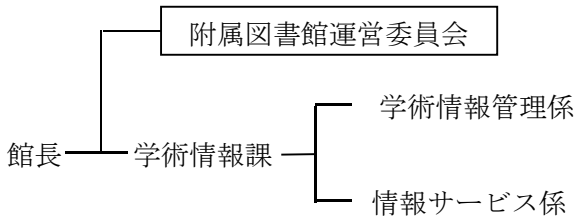

Miyagi University of Education Library

組織

施設

構造 : 鉄筋コンクリート造3階建
面積 : 延 2,934 m²
● 座席数 334 席
● 竣工 昭和43年3月
(昭和51年3月及び昭和58年3月増築)
(平成20年度 耐震改修)

開館時間

- 通常開館時間
月曜日～金曜日 9:00～22:00
土曜日・日曜日 10:00～17:00
- 休業期間中開館時間
月曜日～金曜日 9:00～17:00
- 休館日
国民の祝日・年末年始
一斉休業日(8月中旬)
入試実施日