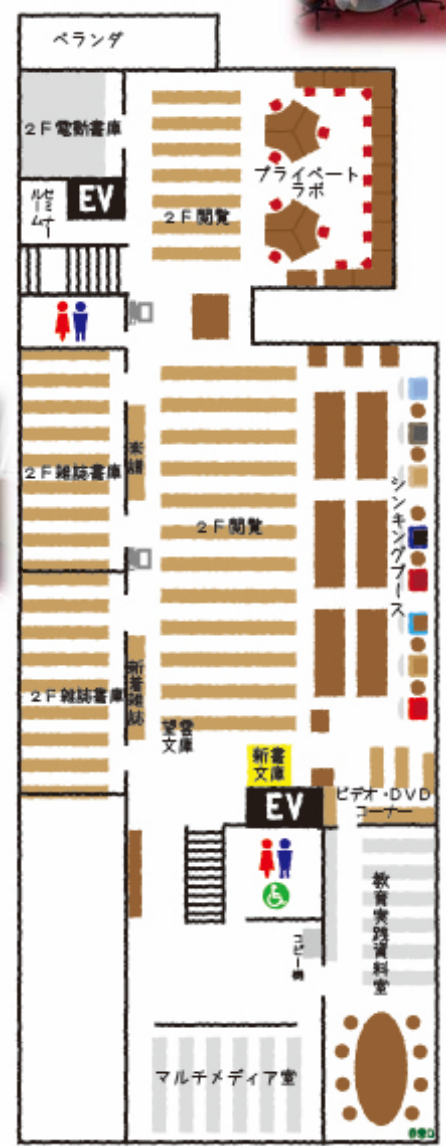

大型コレクションには、江戸期仙台版往来物やペスタロッチコレクション、イギリス児童書コレクションなどがあります。

所蔵資料

秀玉百人一首小倉菜 平安・東籬亭悠翁編 江都・溪斎英
泉画 天保7(1836)年1月新刻 嘉永3(1850)年8月再刻

新編塵劫記 今野謙三郎編 伊勢安右衛門(仙台)
明治16(1883)年刊

統計

蔵書冊数（平成 30 年 3 月 31 日現在）

	和書	洋書	合計
図書(冊)	323,855	50,903	374,758
視聴覚(点)	2,575		2,575
雑誌(種)	2,587	648	3,235

相互利用

	平成 25 年度	平成 26 年度	平成 27 年度	平成 28 年度	平成 29 年度
文献複写（依頼）	720	700	751	534	500
文献複写（受付）	906	568	379	392	289
相互貸借（依頼）	156	128	260	210	199
相互貸借（受付）	120	128	183	180	157

機関リポジトリ

	平成 25 年度	平成 26 年度	平成 27 年度	平成 28 年度	平成 29 年度
コンテンツ数	272	432	497	566	662
ダウンロード数	10,619	30,231	31,882	53,595	133,703

*平成 25 年 9 月公開

館内案内図

歴史の中の教科書展

開催年度	企画展示内容
平成 29 年度	「国語教科書のなかの作家たち—漱石・賢治・太宰・敦」 7/11～8/10
平成 28 年度	「歴史のなかの教科書展～美術～」 8/1～31
平成 27 年度	「歴史のなかの教科書展～家庭科～」 7/30～8/24 創立 50 周年記念展示「歴史のなかの教科書～思い出の教科書との再会～」 10/16～18（於せんだいメディアテーク）
平成 26 年度	「歴史のなかの教科書～英文法から英会話重視へ～」 7/31～8/25 / 10/30～11/2（於名取市）
平成 25 年度	「歴史のなかの教科書～高度経済成長期の教育～」 7/31～8/8 / 12/12～16（於角田市）
平成 24 年度	「歴史のなかの教科書～技術科～」 7/31～8/31
平成 22 年度	「歴史のなかの教科書～算術・算数と数学～」 6/25～27（於気仙沼市） 「歴史のなかの教科書～音楽と保健体育～」 7/27～8/6
平成 21 年度	「歴史のなかの教科書～国語と修身～」 6/18～21（於気仙沼市） 「歴史のなかの教科書～政治の動きと社会科～」 7/28～8/6
平成 19 年度	「歴史のなかの教科書～日本のものづくりをささえた理科～」 7/30～8/7
平成 18 年度	「歴史のなかの教科書～算術・算数と数学～」 7/26～8/7
平成 17 年度	「歴史のなかの教科書～国語と修身～」 7/27～8/2